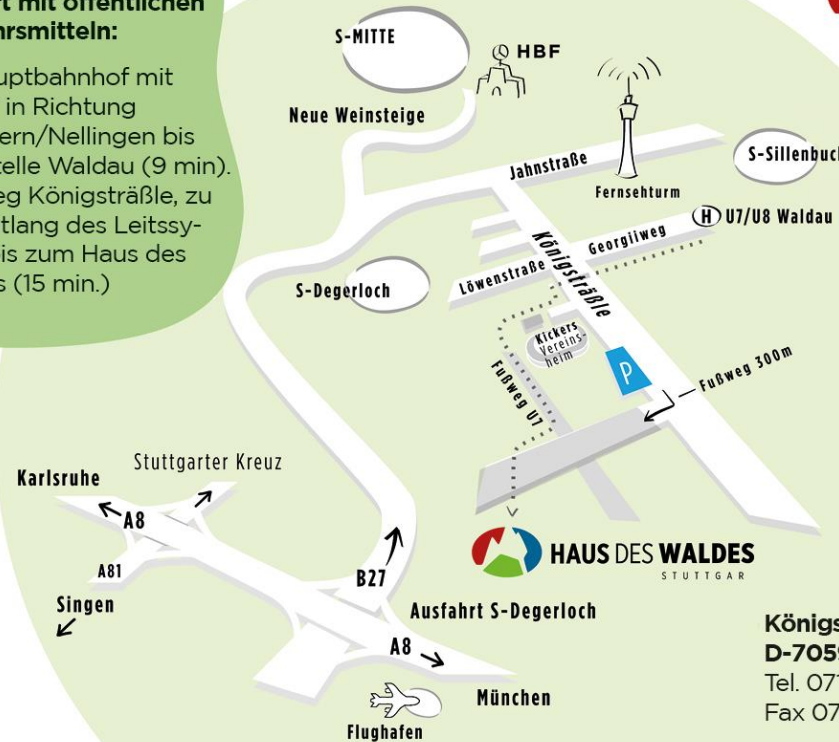

**Anfahrt mit öffentlichen Verkehrsmitteln:**

Ab Hauptbahnhof mit der U7 in Richtung Ostfildern/Nellingen bis Haltestelle Waldau (9 min). Ausstieg Königsträßle, zu Fuß entlang des Leitssystems bis zum Haus des Waldes (15 min.)

**Königsträßle 74  
D-70597 Stuttgart (Degerloch)**

Tel. 0711 - 9 76 72 - 0  
Fax 0711 - 9 76 72 - 72

<https://hausdeswaldes.forstbw.de>  
hausdeswaldes@forstbw.de

Bei der Anfahrt mit dem PKW beachten Sie bitte das Verkehrsverbot für Dieselfahrzeuge mit den Abgasnormen Euro 1 - 4 in der Umweltzone der Stadt Stuttgart, in der sich das Haus des Waldes befindet.