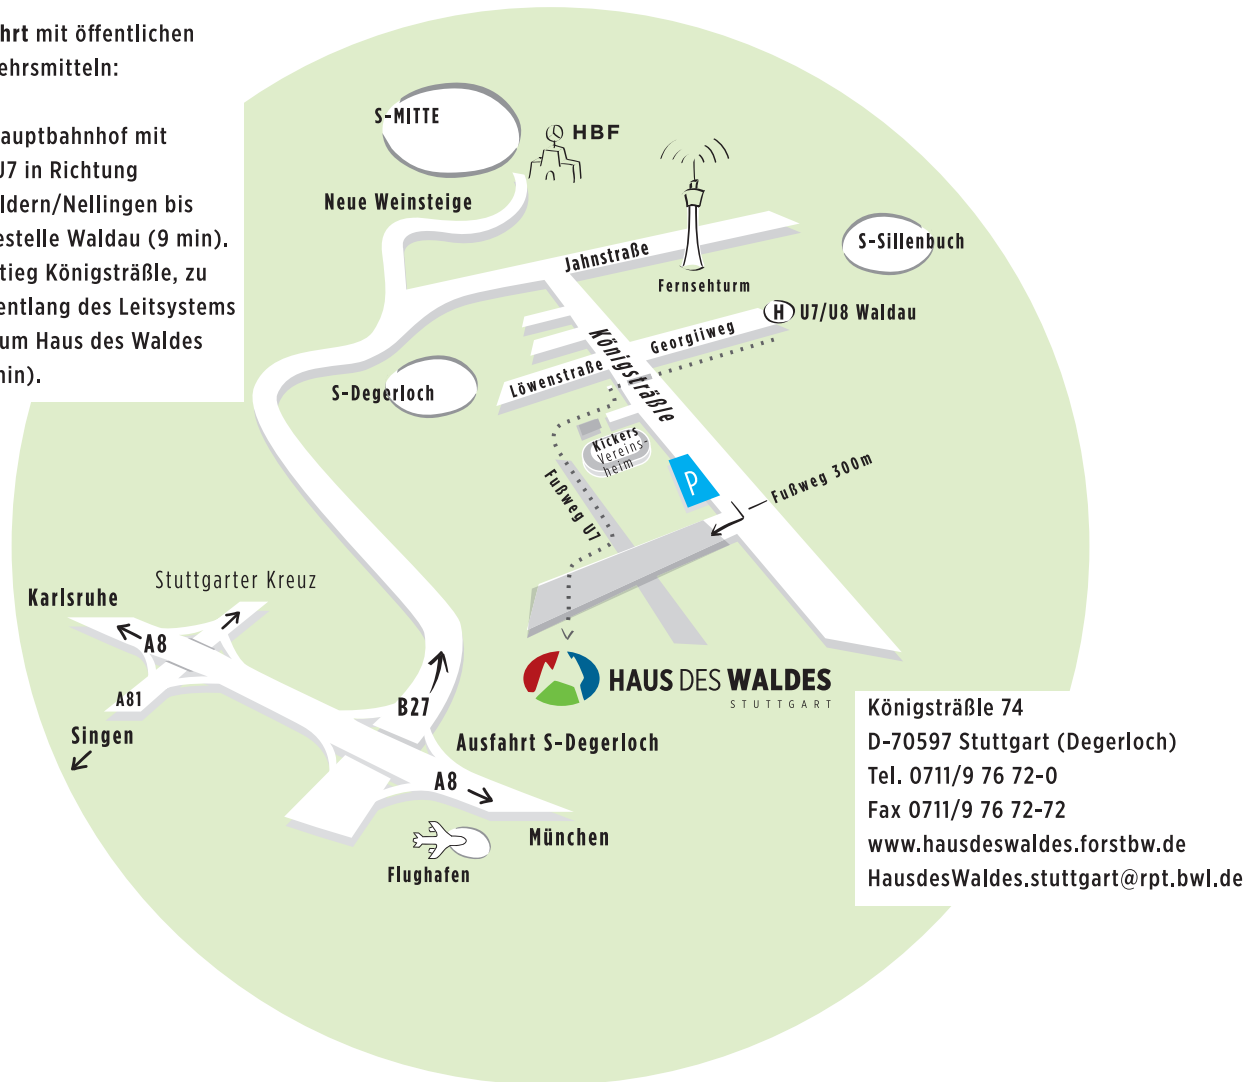

**Anfahrt mit öffentlichen
Verkehrsmitteln:**

Ab Hauptbahnhof mit
der U7 in Richtung
Ostfildern/Nellingen bis
Haltestelle Waldau (9 min).
Ausstieg Königstraße, zu
Fuß entlang des Leitsystems
bis zum Haus des Waldes
(15 min).

Königstraße 74
D-70597 Stuttgart (Degerloch)
Tel. 0711/9 76 72-0
Fax 0711/9 76 72-72
www.hausdeswaldes.forstbw.de
HausdesWaldes.stuttgart@rpt.bwl.de