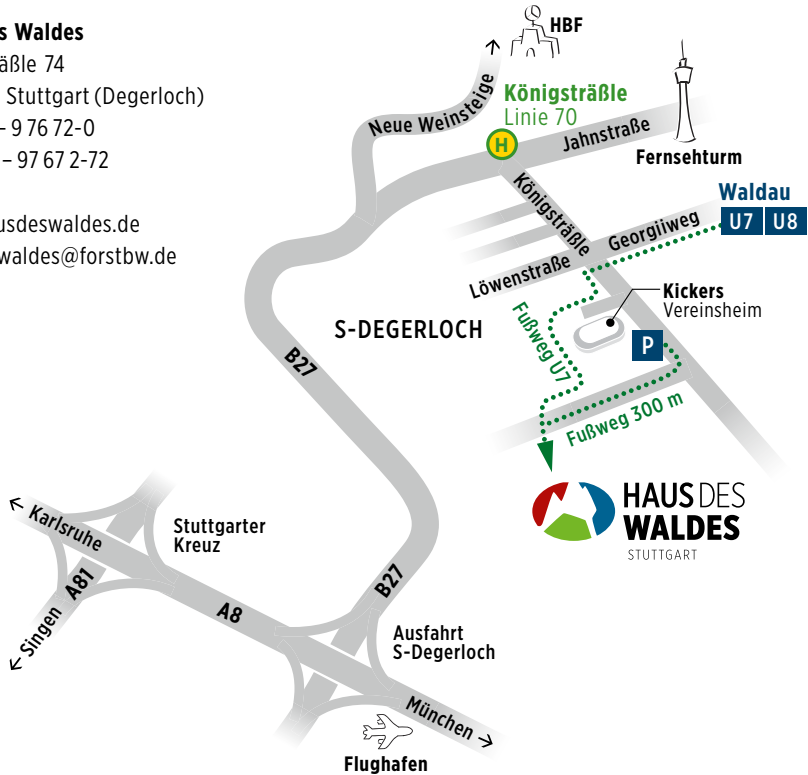

ANFAHRT

Haus des Waldes

Königstraße 74
D-70597 Stuttgart (Degerloch)
Tel 0711 – 9 76 72-0
Fax 0711 – 97 67 2-72

www.hausdeswaldes.de
hausdeswaldes@forstbw.de

MIT DER STADTBAHN

Mit Linie U7 und U8 bis Haltestelle Waldau, Ausgang Königstraße. Der Fußweg zum Haus des Waldes ist ausgeschildert und dauert etwa 15 Minuten.

MIT DEM BUS

Mit Buslinie 70 bis Haltestelle Königstraße. Fußweg etwa 20 Minuten.

MIT DEM AUTO

Mit dem Auto ist keine direkte Zufahrt zum Haus möglich. Parkplätze befinden sich am Königstraße, auch für Menschen mit Behinderung. Fußweg vom Parkplatz ca. 300 m. Die Einfahrt zum Haus des Waldes ist nur in Sonderfällen und nur nach Anfrage möglich.